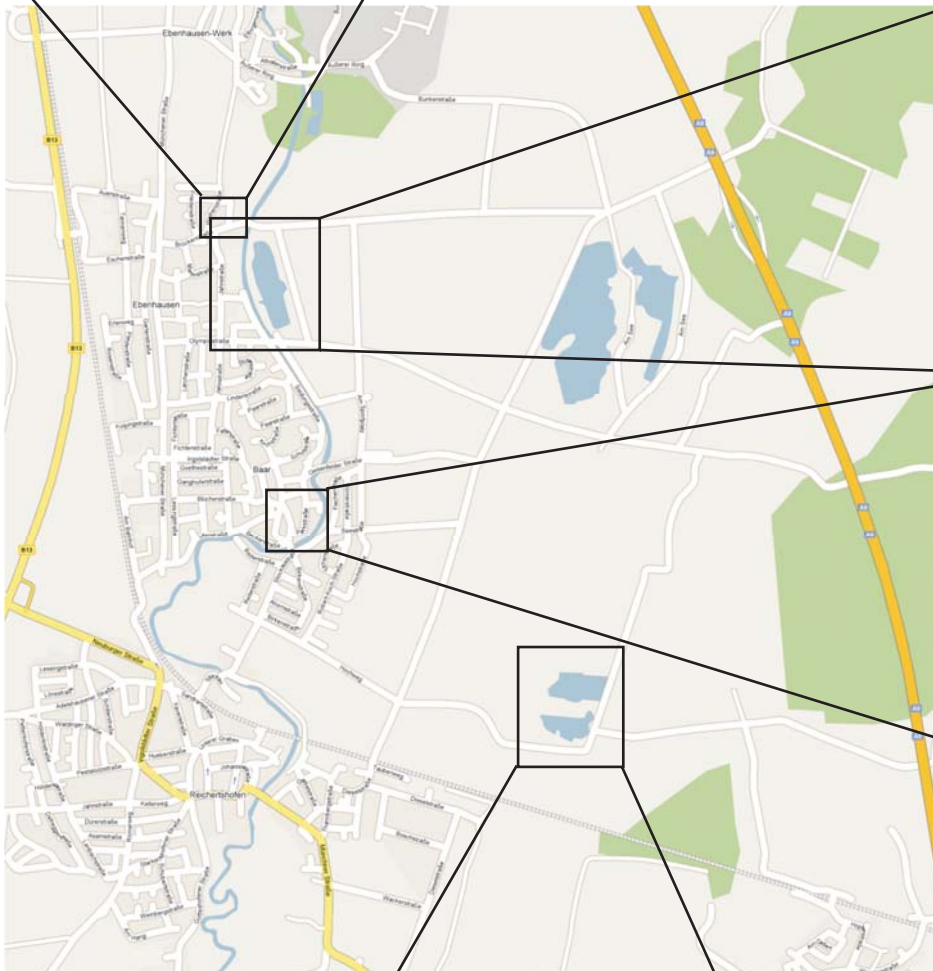

# Übersichtsplan: Einrichtungen der Wasserwacht Ortsgruppe Reichertshofen, Baar-Ebenhausen

Garage:  
Einsatzfahrzeug  
SEG

Wachstation:  
Ebehausener  
Weiher

BRK-Heim  
U-Räume  
Rathhausplatz 1

Wachstation:  
Heideweiher